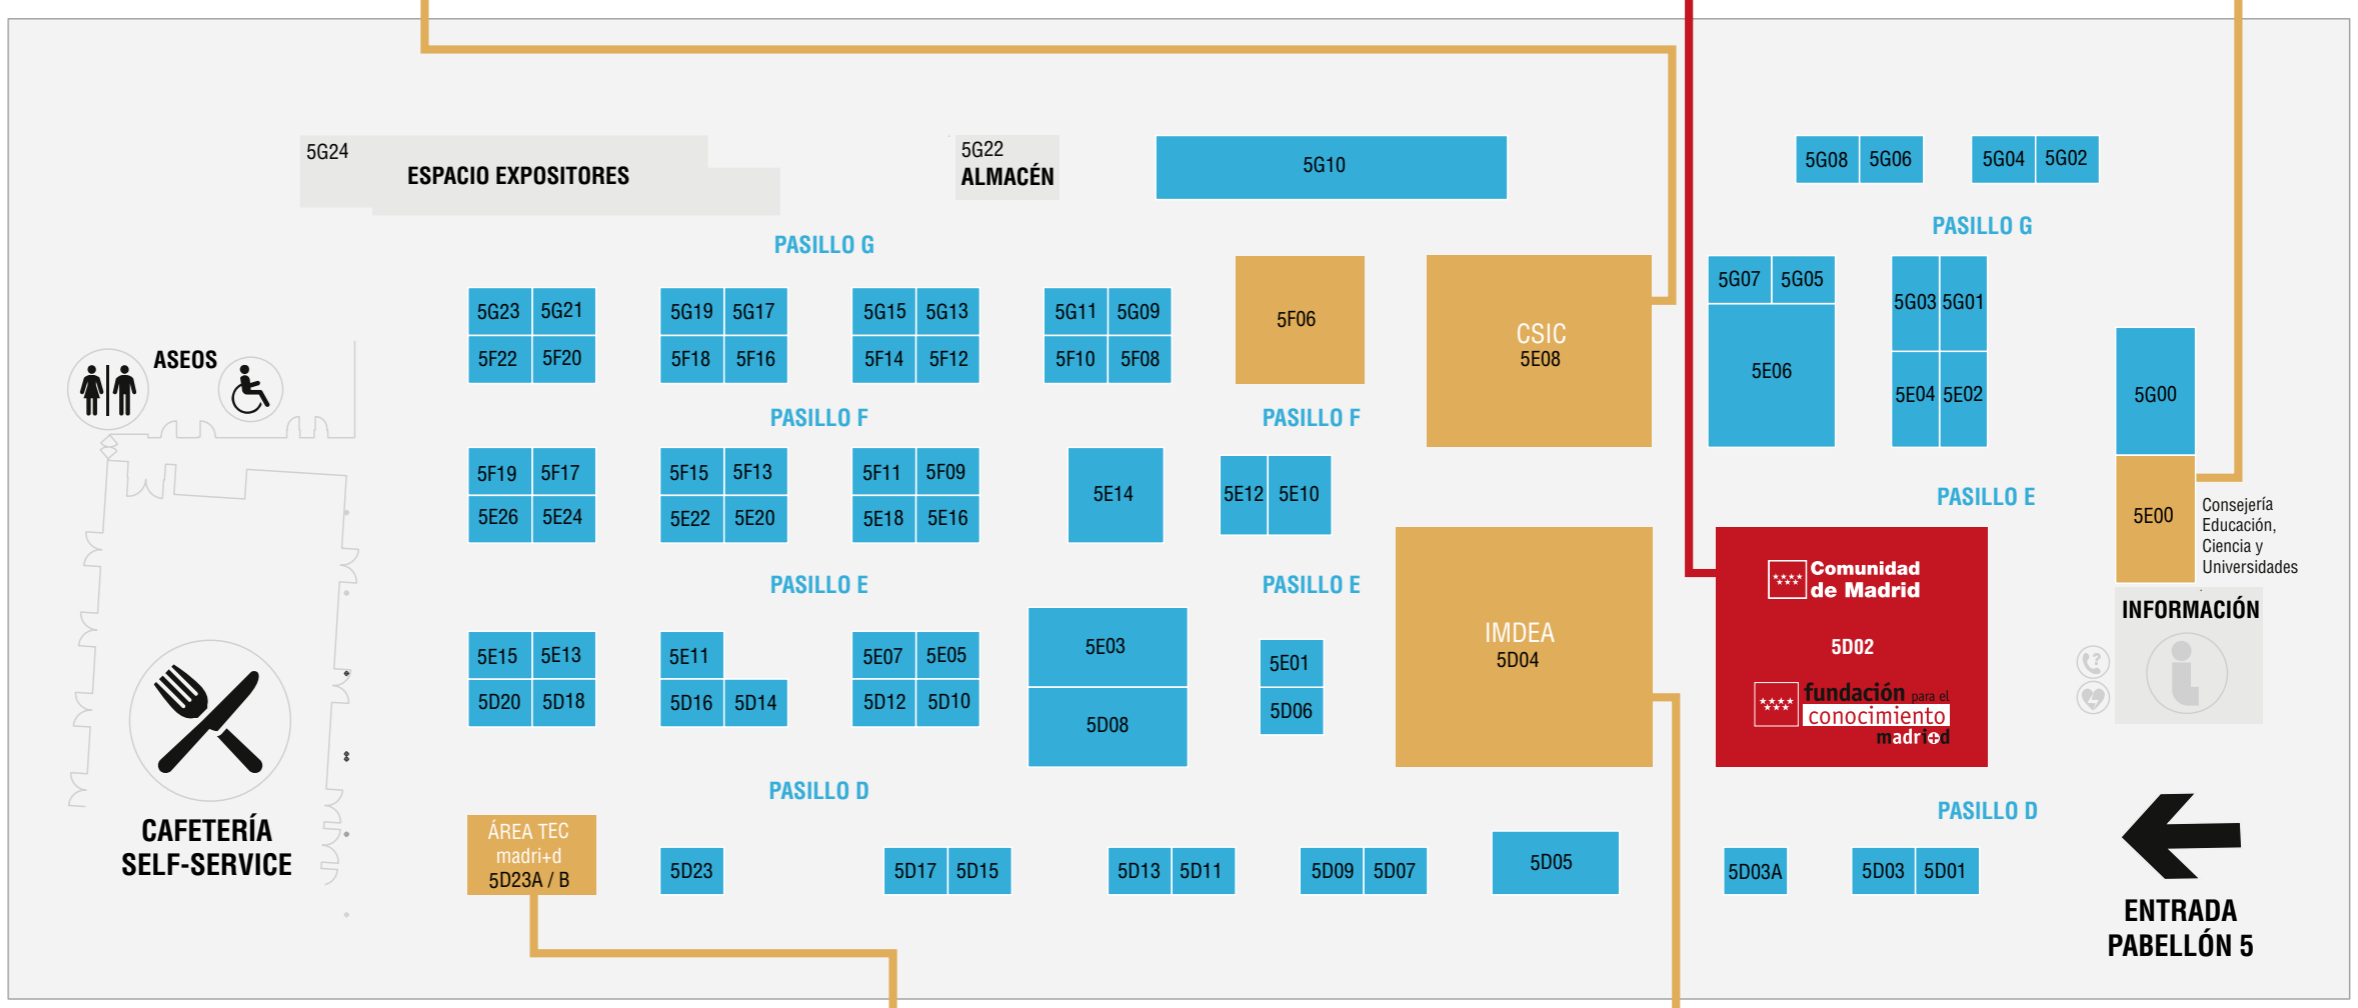

**Start-ups**

- Roboticlab
- Casual Robots
- Mad Science
- Filantropico

J7 • Fundación Cibervoluntarios  
 V8 • Universo BodyPlanet S.L.  
 S9 • WoWplay

**Ágora madri+d**

Consultar programación

**5D23-A**

- Área TEC madri+d - HispaRob:
- Microlog
- ALLNET
- Camp Tecnológico
- Rockbotic

- Academia de Inventores
- TbKids

**5D23-B**

- Área TEC madri+d - FunTech Rocket

**5D23A / 5D23B** **ÁREA TEC madri+d**

- IMDEA Agua
- IMDEA Alimentación
- IMDEA Energía
- IMDEA Materiales
- IMDEA Nanociencia
- IMDEA Networks
- IMDEA Software